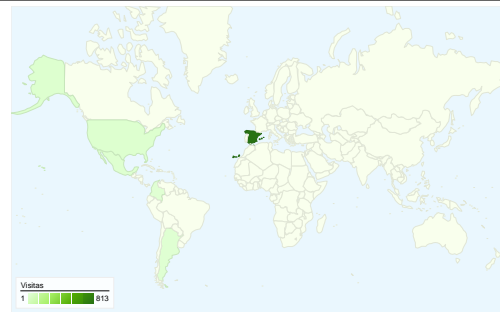

Uso del sitio

876 Visitas

1.559 Páginas vistas

1,78 Páginas/visita

81,96% Porcentaje de rebote

00:00:28 Promedio de tiempo en el sitio

27,28% Porcentaje de visitas nuevas

Visión general de usuarios

Usuarios
261

Gráfico de visitas por ubicación world

Visión general de las fuentes de tráfico

- **Tráfico directo**
449 (51,26%)
- **Motores de búsqueda**
379 (43,26%)
- **Sitios web de referencia**
48 (5,48%)

Fuentes de tráfico principales

Fuentes	Visitas	Porcentaje de visitas
(direct) ((none))	449	51,26%
google (organic)	338	38,58%
google (cpc)	38	4,34%
k2software.net (referral)	12	1,37%
localhost:4250 (referral)	10	1,14%

Las 876 visitas provinieron de 18 países/territorios.

Uso del sitio

País/territorio	Visitas	Páginas/visita	Promedio de tiempo en el sitio	Porcentaje de visitas nuevas	Porcentaje de rebote
Spain	813	1,80	00:00:27	21,77%	82,04%
United States	15	1,00	00:00:00	100,00%	100,00%
Mexico	11	1,64	00:00:18	100,00%	72,73%
Argentina	8	1,38	00:00:56	100,00%	75,00%
Colombia	5	1,40	00:01:16	80,00%	80,00%
Ecuador	5	1,80	00:01:28	100,00%	80,00%
Ireland	4	1,00	00:00:00	100,00%	100,00%
Chile	3	3,33	00:01:43	100,00%	0,00%
France	2	1,00	00:00:00	100,00%	100,00%
Peru	2	1,00	00:00:00	100,00%	100,00%