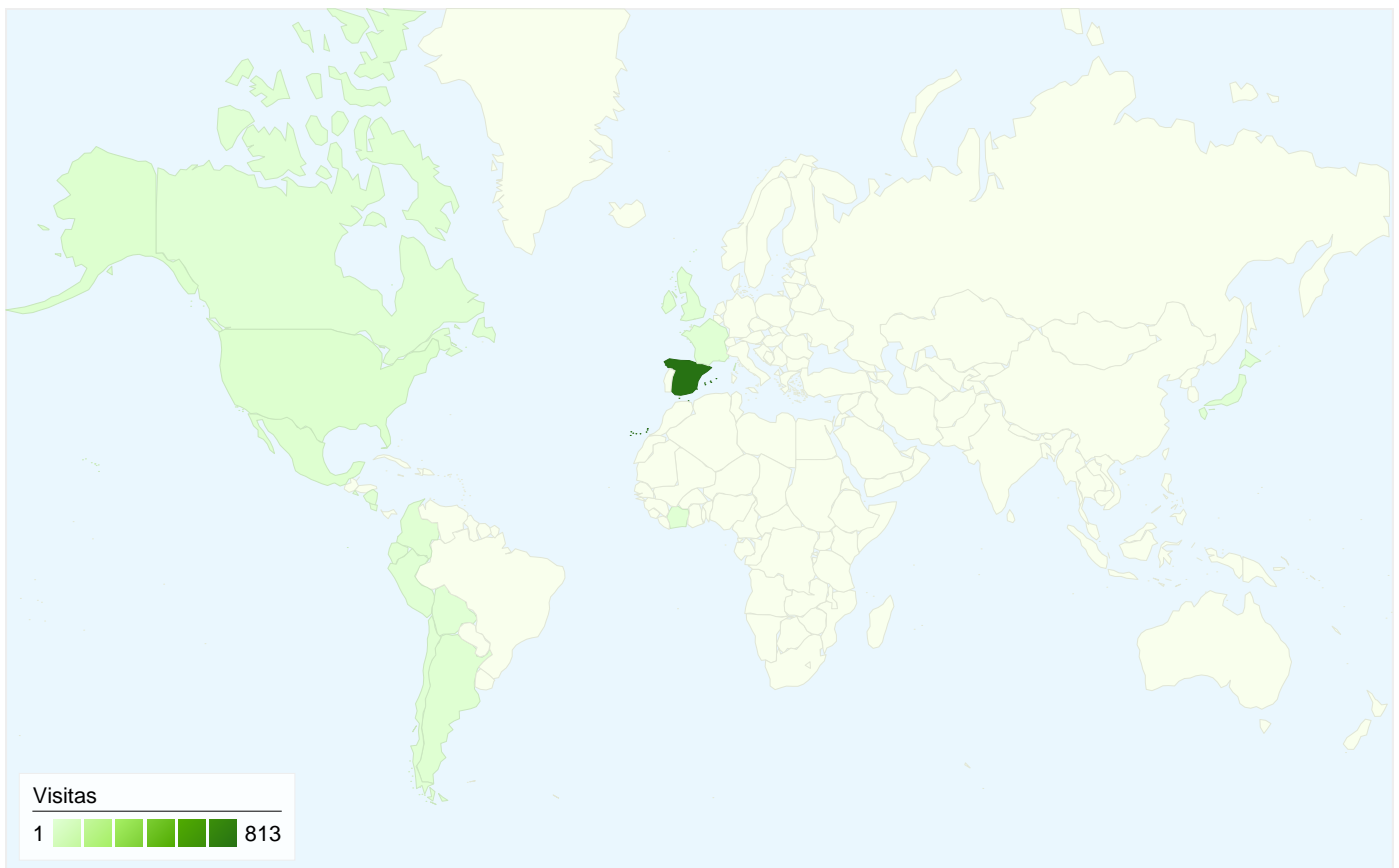

Usuarios
261

Gráfico de visitas por ubicación world

Visión general de las fuentes de tráfico

- **Tráfico directo**
449 (51,26%)
- **Motores de búsqueda**
379 (43,26%)
- **Sitios web de referencia**
48 (5,48%)

Todas las fuentes de tráfico han enviado un total de 876 visitas.

51,26% Tráfico directo

5,48% Sitios web de referencia

43,26% Motores de búsqueda

- Tráfico directo
449 (51,26%)
- Motores de búsqueda
379 (43,26%)
- Sitios web de referencia
48 (5,48%)

Las 876 visitas provinieron de 18 países/territorios.

Uso del sitio

País/territorio	Visitas	Páginas/visita	Promedio de tiempo en el sitio	Porcentaje de visitas nuevas	Porcentaje de rebote
Spain	813	1,80	00:00:27	21,77%	82,04%
United States	15	1,00	00:00:00	100,00%	100,00%
Mexico	11	1,64	00:00:18	100,00%	72,73%
Argentina	8	1,38	00:00:56	100,00%	75,00%
Colombia	5	1,40	00:01:16	80,00%	80,00%
Ecuador	5	1,80	00:01:28	100,00%	80,00%
Ireland	4	1,00	00:00:00	100,00%	100,00%
Chile	3	3,33	00:01:43	100,00%	0,00%
France	2	1,00	00:00:00	100,00%	100,00%
Peru	2	1,00	00:00:00	100,00%	100,00%